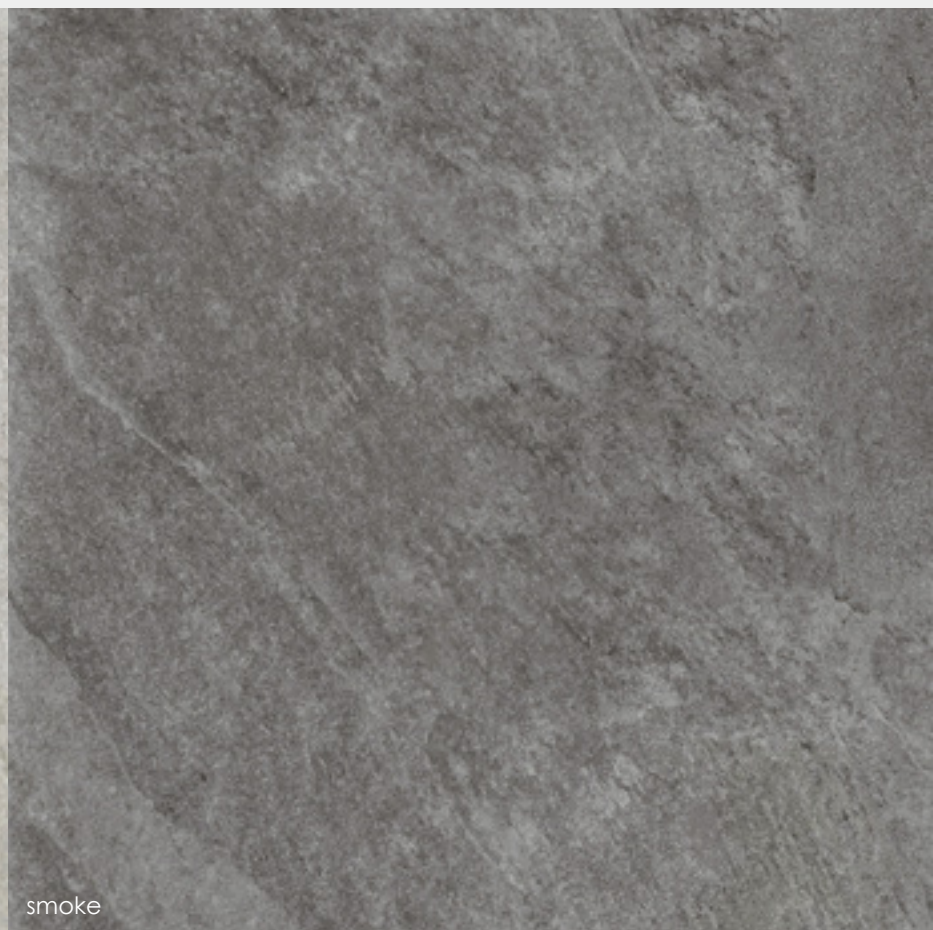

smoke

outdoor

| indoor

60,4x120,8 rt
20mm **h55|mq**

60,4x60,4 rt
20mm **HP*** **g30|mq**

30x60,4
outdoor **e50|mq**

59,5x118,7
nat rt **h10|mq**
lev rt **h65|mq**

59,5x59,5
nat rt **f80|mq**
lev rt **h10|mq**

30x60,4
nat **e30|mq**
29,7x59,5
nat rt **f60|mq**
lev rt **g70|mq**

white

grey

smoke

charcoal

* HIGH PERFORMANCE