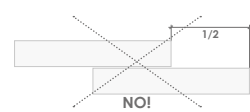

timber

gres porcellanato
porcelain stoneware
feinsteinteug
grès cérame

| V3 | R9 | grip: | R11 | A+B |

NOCE | PEI IV |

ROVERE | PEI VI |

FAGGIO | PEI VI |

ACERO | PEI VI |

15x60
15x60
grip

37136 e10|MQ
37136/G e20|MQ

37135 e10|MQ
37135/G e20|MQ

37134 e10|MQ
37134/G e20|MQ

37133 e10|MQ
37133/G e20|MQ

PEZZI SPECIALI SPECIAL ITEMS FORMSTÜCKE PIÈCES SPÉCIALES	battiscopa 7x60 b10 PZ
ACERO	37152
FAGGIO	37153
ROVERE	37154
NOCE	37155